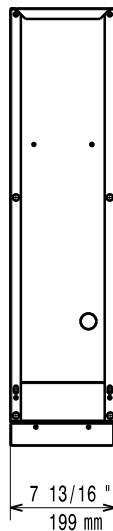

## Modular Cooking 900XP Stängt underskåp, 200 mm, rostfritt

Produkt # \_\_\_\_\_

Modell # \_\_\_\_\_

Namn # \_\_\_\_\_

SIS # \_\_\_\_\_

AIA # \_\_\_\_\_

391220 (E9BANB00C0)

Stängt underskåp, 200 mm,  
rostfritt.

### Övriga Tillbehör

- Fotsats PNC 206136
- Frontsockelplåt för installation på betongsockel, 200 mm PNC 206146
- Frontsockelplåt för installation på betongsockel, 400 mm PNC 206147
- Frontsockelplåt för installation på betongsockel, 800 mm PNC 206148
- Frontsockelplåt för installation på betongsockel, 1000 mm PNC 206150
- Frontsockelplåt för installation på betongsockel, 1200 mm PNC 206151
- Frontsockelplåt för installation på betongsockel, 1600 mm PNC 206152
- SOCKELPLÅTAR, 2 ST,RFR, SIDOR PNC 206157
- Frontsockelplåt, rostfri, 200 mm PNC 206174
- Frontsockelplåt, rostfri, 400 mm PNC 206175
- Frontsockelplåt, rostfri, 800 mm PNC 206176
- Frontsockelplåt, rostfri, 1000 mm PNC 206177
- Frontsockelplåt, rostfri, 1200 mm PNC 206178
- Frontsockelplåt, rostfri, 1600 mm PNC 206179
- 4 fötter för installation på cementsockel PNC 206210
- - NOT TRANSLATED - PNC 206335
- 2 st sidopaneler höjd 700 djup 900mm PNC 216134

Front

Sida

Topp

**Viktig information**

Yttermått, bredd 391220 (E9BANB00C0)	200 mm
Yttermått, djup	900 mm
Yttermått, höjd	600 mm
Nettovikt:	14 kg