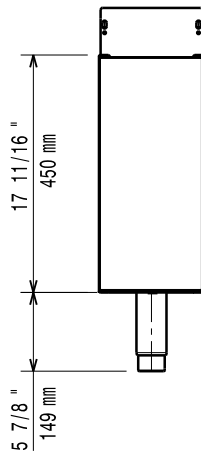

### Kort specifikation

**Pos.** \_\_\_\_\_

Installeras med 900 bänkmödel. Enheten utformad helt i rostfritt stål.  
Levereras med 150 mm höga fötter, justerbara.

### Huvudfunktioner

- Enheten kan lätt installeras under andra XP 900-bänkmödel.
- Enheten levereras med justerbara (50 mm anpassningsbart område) fötter i AISI304 rostfritt stål.

Front

Sida

Topp

**Viktig information**

Yttermått, bredd 391220 (E9BANB00C0)	200 mm
Yttermått, djup	900 mm
Yttermått, höjd	600 mm
Nettovikt:	14 kg