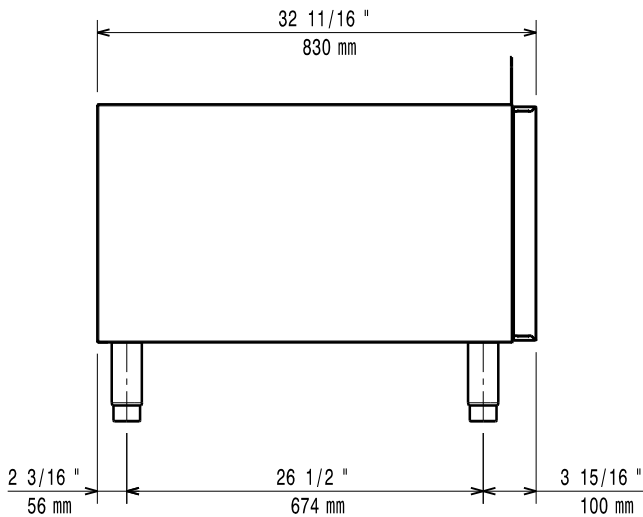

### Kort specifikation

**Pos.** \_\_\_\_\_

Installeras med 900 bänkmödel. Enheten utformad helt i rostfritt stål.  
Levereras med 150 mm höga fötter, justerbara.

Front

Sida

Topp

**Viktig information**

Yttermått, bredd 391220 (E9BANB00C0)	200 mm
Yttermått, djup	900 mm
Yttermått, höjd	600 mm
Nettovikt:	14 kg